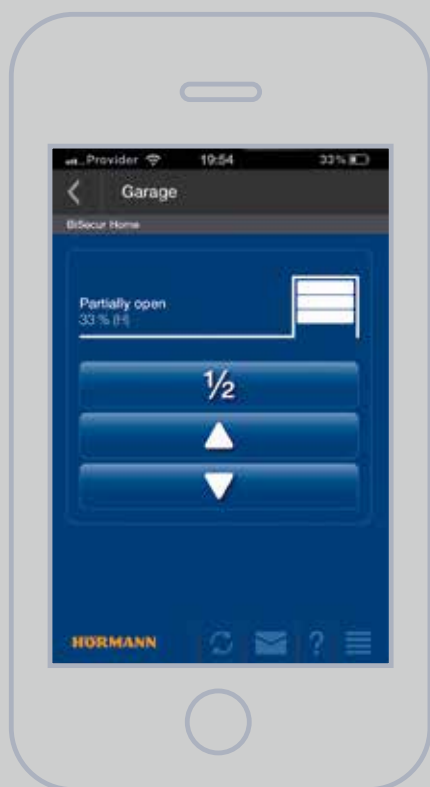

1

2

3

4

Översiktlig, enkel, individuell

1 Bekväm manövrering

Alla funktioner som du kan styra med din fjärrkontroll kan du även styra med BiSecur-appen. Den intuitiva menyn gör manövreringen mycket enkel.

2 Enkel överblick

Med BiSecur-appen får du en exakt överblick över statusen för din garage- och infartsport samt din entrédörr*. Förklarande symboler visar om dina dörrar är öppna eller stängda resp. om din entrédörr* är låst eller olåst.

3 Registrering av händelseförlopp

Kombinera enkelt flera enskilda funktioner och skapa ett speciellt händelseförlopp. Så kan du exempelvis öppna eller stänga din garageport eller infartsport med en knapptryckning**, manövrera din entrédörr tillsammans med din utebelysning eller, om du har två garageportar, ställa in vädringsläge samtidigt. Händelseförloppet skapar du individuellt för din personliga användning av appen – alltså helt efter dina egna önskemål.

4 Enkel användaradministration

Som administratör kan du bestämma vilka enheter som kan kontrolleras av vilka användare. På så vis har du full kontroll och din granne kan exempelvis öppna infartsporten men inte entrédörren, för att komma in i huset medan du är på semester.

* med specialutrustning

** endast möjligt tillsammans med garageportmaskineri SupraMatic och trådlös mottagare ESE BS som tillval (se sida 25).