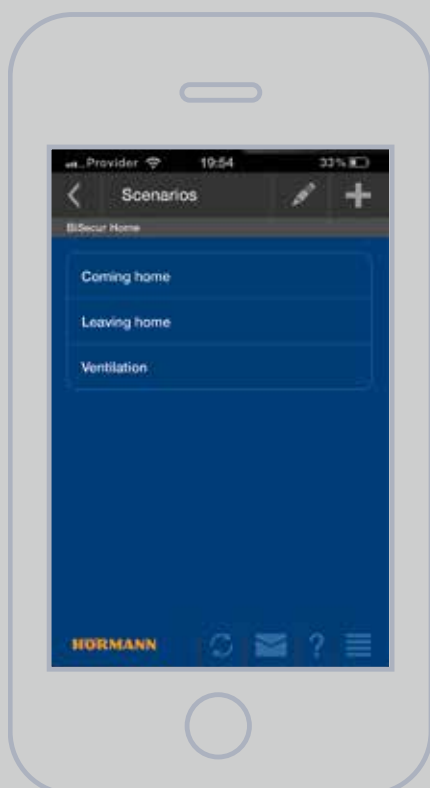

Bekväm manövrering över hela världen
genom att anslutning till BiSecur gateway
upprättas via internet till din smartphone
eller surfplatta när du är hemifrån.
Efter att du har registrerat din gateway
samt smartphone och surfplatta via internet
på www.bisecur-home.com godkänns
din individuella åtkomst.

BiSecur Gateway

Central styrenhet för
maskinerier och trådlösa
mottagare, för upp till 10
användare. Sammanlagt
kan varje användare utföra
upp till 16 funktioner.

1

2

3

4

Översiktlig, enkel, individuell

1 Bekväm manövrering

Alla funktioner som du kan styra med din fjärrkontroll kan du även styra med BiSecur-appen. Den intuitiva menyn gör manövreringen mycket enkel.

2 Enkel överblick

Med BiSecur-appen får du en exakt överblick över statusen för din garage- och infartsport samt din entrédörr*. Förklarande symboler visar om dina dörrar är öppna eller stängda resp. om din entrédörr* är låst eller olåst.

3 Registrering av händelseförlopp

Kombinera enkelt flera enskilda funktioner och skapa ett speciellt händelseförlopp. Så kan du exempelvis öppna eller stänga din garageport eller infartsport med en knapptryckning**, manövrera din entrédörr tillsammans med din utebelysning eller, om du har två garageportar, ställa in vädringsläge samtidigt. Händelseförloppet skapar du individuellt för din personliga användning av appen – alltså helt efter dina egna önskemål.