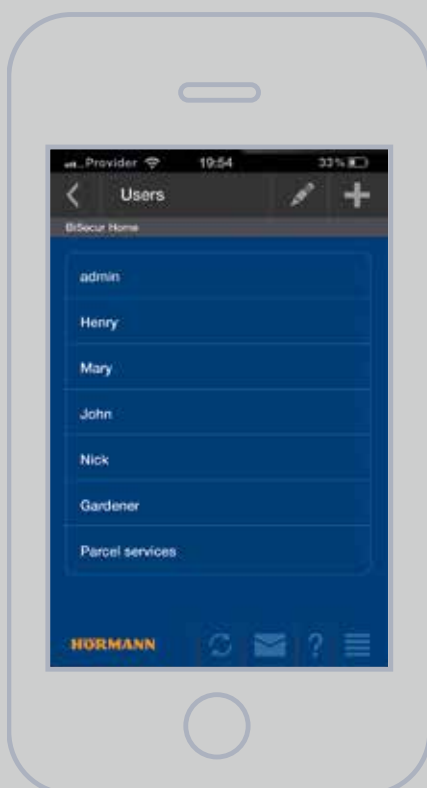

Bekväm manövrering över hela världen
genom att anslutning till BiSecur gateway
upprättas via internet till din smartphone
eller surfplatta när du är hemifrån.
Efter att du har registrerat din gateway
samt smartphone och surfplatta via internet
på www.bisecur-home.com godkänns
din individuella åtkomst.

BiSecur Gateway

Central styrenhet för
maskinerier och trådlösa
mottagare, för upp till 10
användare. Sammanlagt
kan varje användare utföra
upp till 16 funktioner.

1

2

3

4

Översiktlig, enkel, individuell

1 Bekväm manövrering

Alla funktioner som du kan styra med din fjärrkontroll kan du även styra med BiSecur-appen. Den intuitiva menyn gör manövreringen mycket enkel.

2 Enkel överblick

Med BiSecur-appen får du en exakt överblick över statusen för din garage- och infartsport samt din entrédörr*. Förklarande symboler visar om dina dörrar är öppna eller stängda resp. om din entrédörr* är låst eller olåst.