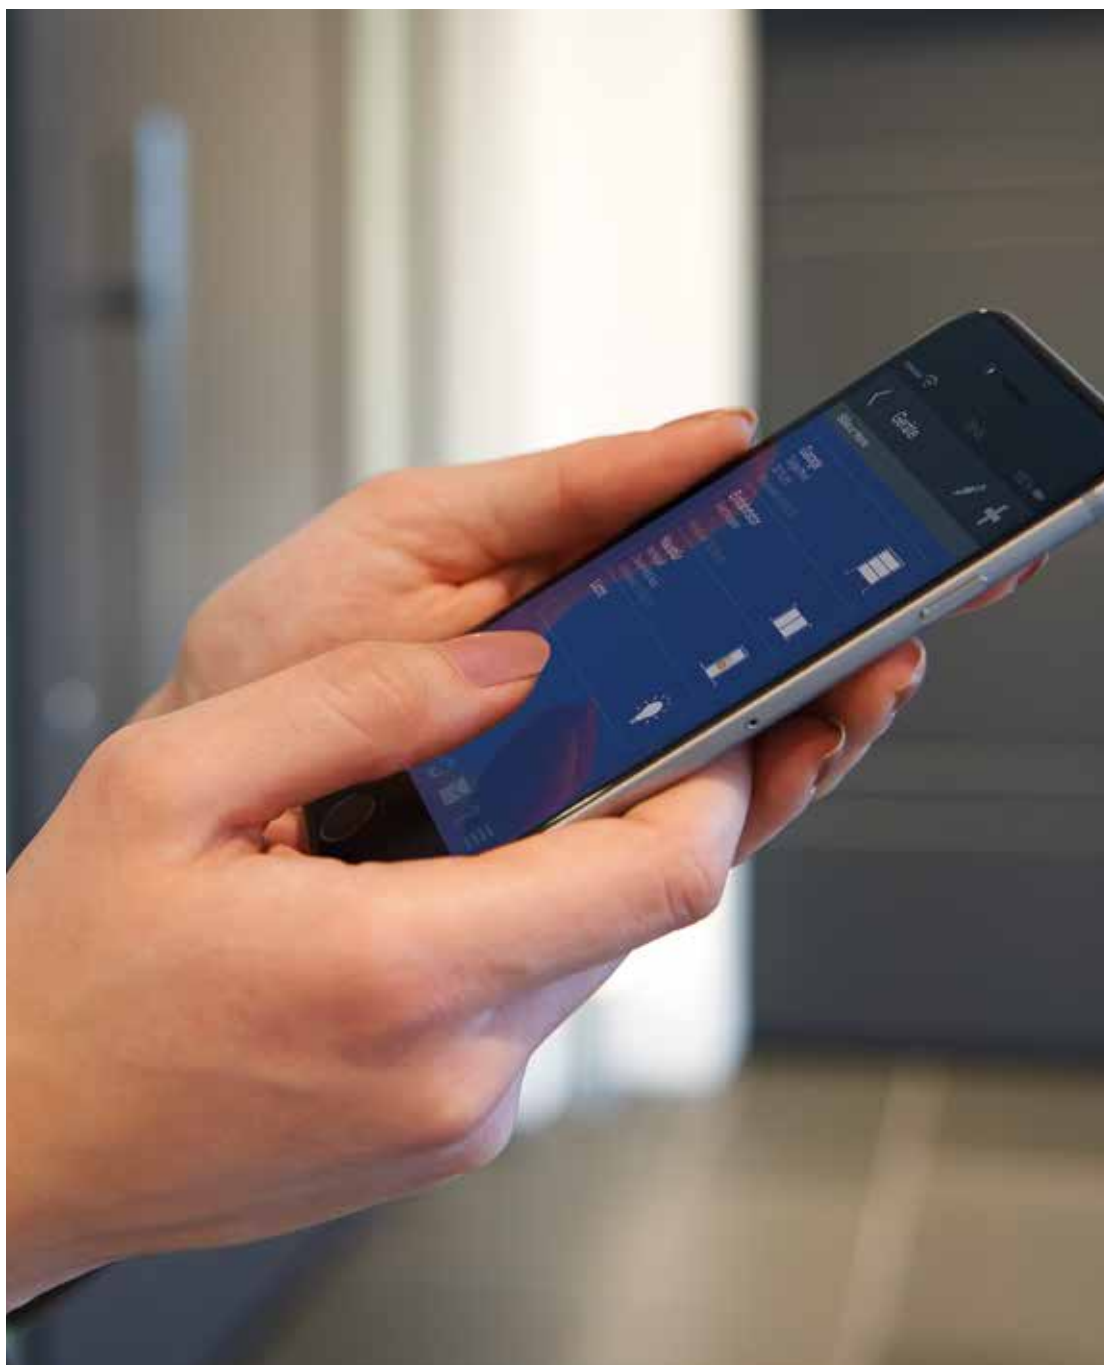

Din smartphone istället för nyckel

Du och dina familjemedlemmar kan enkelt öppna entrédörren med en smartphone utrustad med BiSecur SmartHome. Du kan godkänna att upp till 10 personer får tillgång till ditt hus eller garage. Dina barn eller partner behöver inte ta med sig någon nyckel om du har med dig din smartphone.